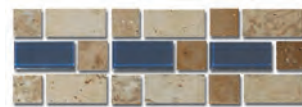

SICILIA

4¼x11¼ Beige

4¼x11¼ Noce

SILVIA

5x12 #1
Ivory/Walnut

5x12 #2
Ivory/Golden Royal

SIRAS

3½x8½ Noce/Beige

TUSCANO

3x12 Classic Noce/Ivory

3x12 Diamond Noce/Ivory

3x12 Quad Ivory/Noce

STONE & GLASS MIXED LISTELLO BORDERS

IZMIR

2½x7½ #51 Emperador/
Botticino w/Bronze Glass

2½x7½ #52 Emperador/
Botticino w/Light Blue Glass

2½x7½ #53 Giallo/Beige
w/Bronze Glass

MARDIN

3x9 #71 Beige/Noce
w/Dark Blue Glass

3x9 #72 Beige/Noce
w/Mocha & Copper Glass Mix

MERSIN

2½x10 #81 Giallo/Beige
w/Copper Glass

2½x10 #82 Botticino/
Emperador w/Copper Glass

SPARTA STONE/GLASS MIX

3x12 Beige
w/Blue Glass

3x12 Noce
w/Taupe Glass

3x12 Giallo
w/Brown Glass

3x12 Scabos
w/Verde Glass Mix

SAMSUN

2½x9 #91
Beige/Noce w/Mocha Glass

TOKAT