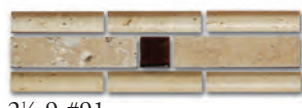

SPARTA STONE/GLASS MIX

3x12 Beige
w/Blue Glass

3x12 Noce
w/Taupe Glass

3x12 Giallo
w/Brown Glass

3x12 Scabos
w/Verde Glass Mix

SAMSUN

2½x9 #91
Beige/Noce w/Mocha Glass

TOKAT